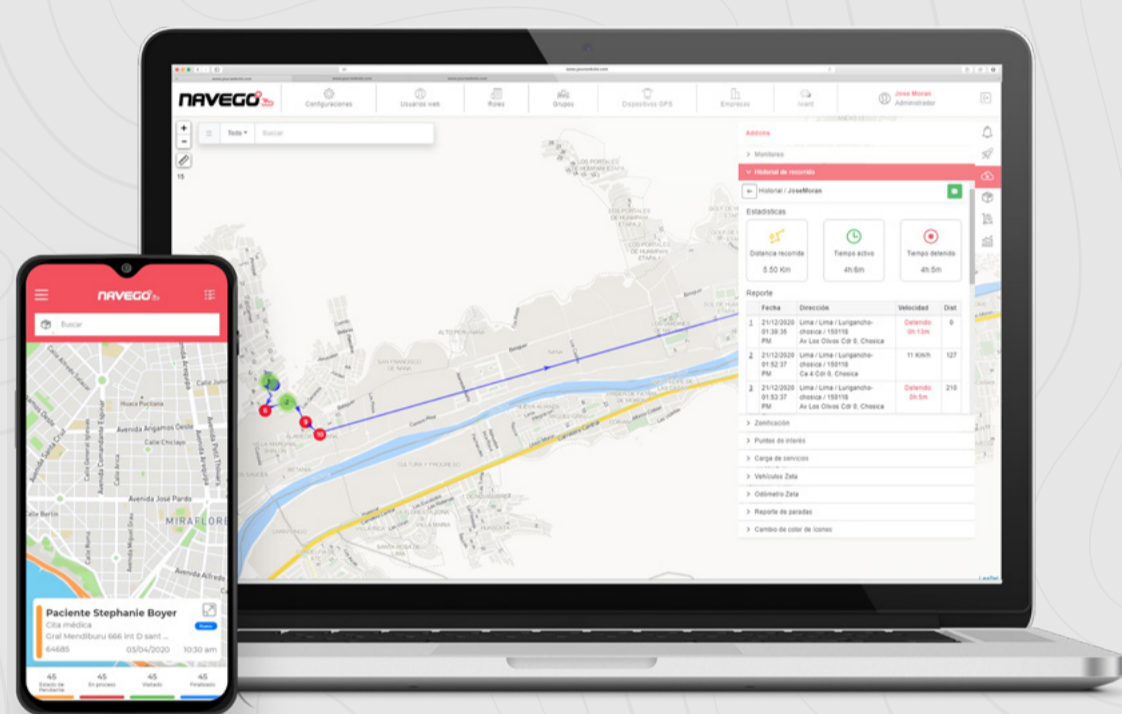

¿Por qué elegir Navego?

Monitorea tu unidad en cualquier momento, desde cualquier dispositivo. Contamos con herramientas que permiten tomar acciones ante cualquier evento; por ejemplo, apagado de motor, control de temperatura del motor, control de combustible, etc.

NAVEGO GPS BENEFICIOS

- **01** Monitoreo a tiempo real
- **02** Análisis de recorridos
- **03** Historial de recorridos
- **04** Notificaciones (Mantenimientos y documentación)

- **05** Control remoto vehículo
  Apagado de motor, luces, puertas y botón de emergencia
- **06** Instalación GPS
  Taller Propio o dónde indique el usuario
- **On Demand** Panel de asignación de servicios
- **On Demand** API'S para integraciones
  Apps de Field Management